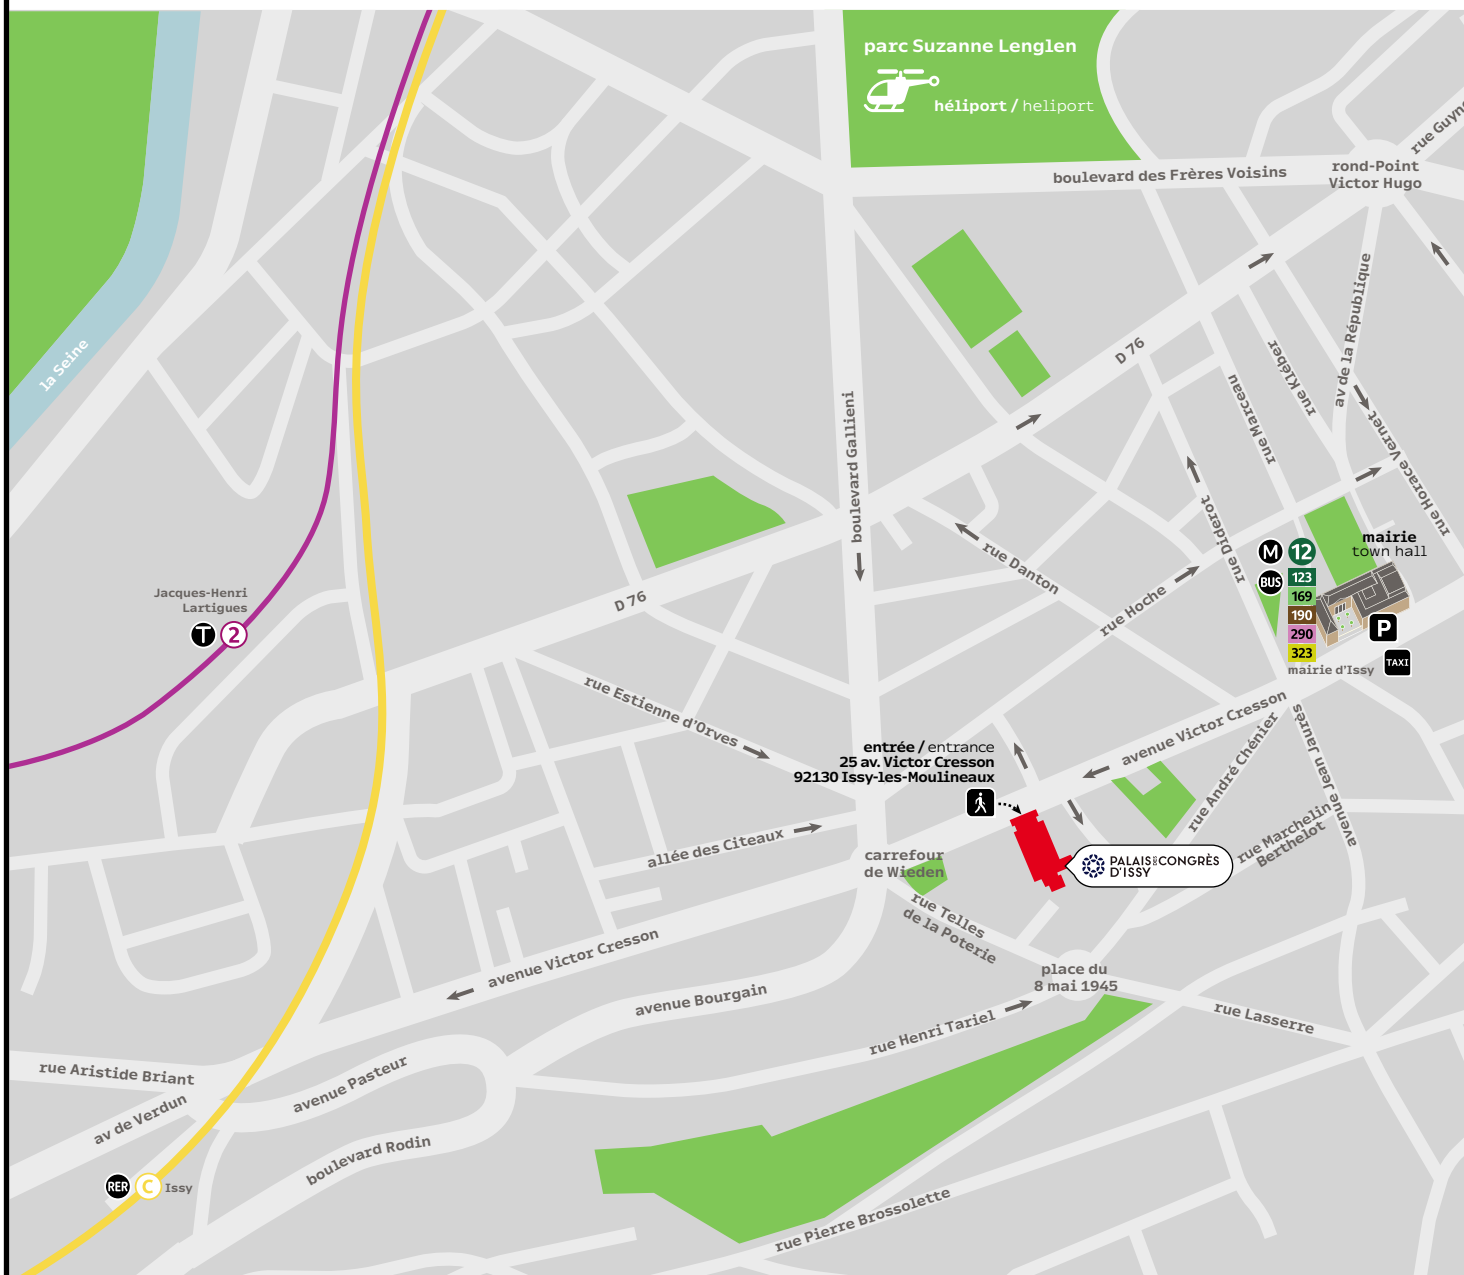

 **EN VOITURE / LIVRAISON**

- Depuis les autoroutes A1, A4, A6, A10, A15 : direction Paris, accès par le périphérique Ouest, sortie porte de Versailles ou porte de Sèvres.
- Depuis les autoroutes A3, A13, A14 : direction Paris, accès par le périphérique Sud, sortie Porte de Versailles ou Porte de la Plaine.

Suivre la direction Issy-les-Moulineaux puis prendre l'avenue Victor Cresson
P Parking indigo Hôtel De Ville
60 Rue du Général Leclerc,
92130 Issy-les-Moulineaux

 **DEPUIS L'AÉROPORT PARIS - CHARLES DE GAULLE**
1h :  +  + 
35 min en voiture

 **CAR / DELIVERY**
• From A1, A4, A6, A10, A15 : direction Paris, access via western section of the ring road, exit Porte de Versailles or Porte de Sèvres.
• From A3, A13, A14 : direction Paris, access via southern section of the ring road, exit Porte de Versailles or Porte de la Plaine
Follow the direction Issy-les-Moulineaux and take the avenue Victor Cresson.
 Indigo Hôtel De Ville car park
60 Rue du Général Leclerc,
92130 Issy-les-Moulineaux

Parking indigo Hôtel De Ville / 60 Rue du Général Leclerc, 92130 Issy-les-Moulineaux car park:
60 Rue du Général Leclerc, 92130 Issy-les-Moulineaux

accès / access