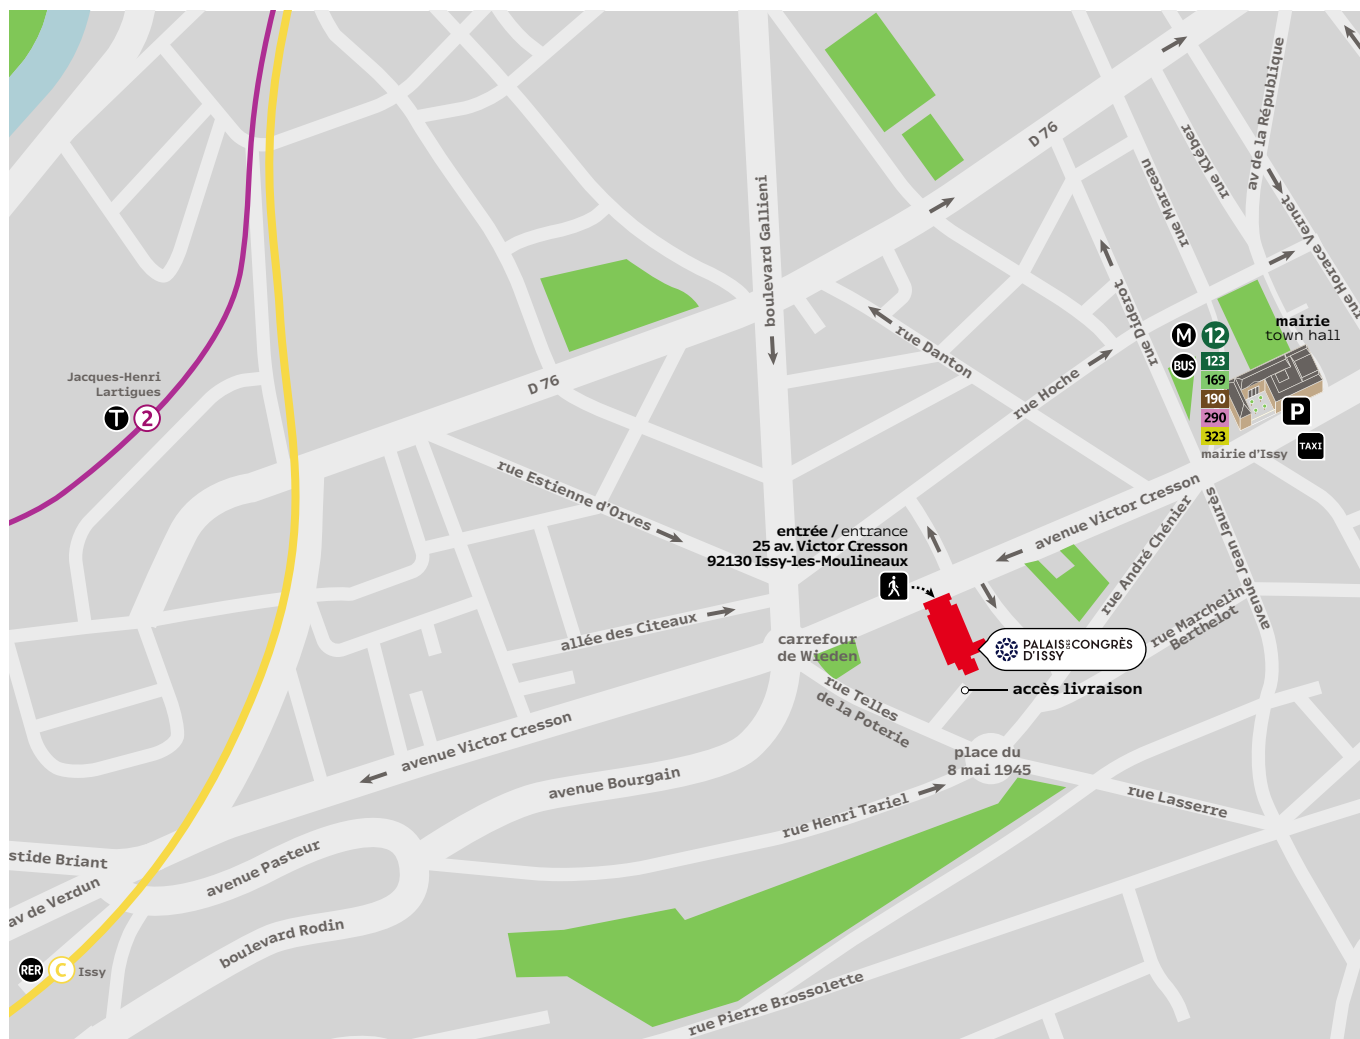

PALAIS DES CONGRÈS D'ISSY

un site VIPARIS

Plan d'accès

ADRESSE
25 Avenue Victor Cresson
92130 Issy-les-Moulineaux

À PIED
 Ligne 12, station mairie d'Issy
 Ligne 2, station Issy - Val de Seine
 Ligne C, station Issy Ville
 Lignes 123 porte d'Auteuil - mairie d'Issy, 169 pont de Sèvres - Balard, 190 mairie d'Issy - Vélizy 2, 290 mairie d'Issy - Vélizy / Europe Nord, 323 Issy Val de Seine - Ivry sur Seine

EN VOITURE / LIVRAISON

- Depuis les autoroutes A1, A4, A6, A10, A15 : direction Paris, accès par le périphérique Ouest, sortie porte de Versailles ou porte de Sèvres.
- Depuis les autoroutes A3, A13, A14 : direction Paris, accès par le périphérique Sud, sortie Porte de Versailles ou Porte de la Plaine.

Suivre la direction Issy-les-Moulineaux puis prendre l'avenue Victor Cresson
P Parking indigo Hôtel De Ville
60 Rue du Général Leclerc,
92130 Issy-les-Moulineaux

DEPUIS L'AÉROPORT PARIS - CHARLES DE GAULLE
1h : + +
35 min en voiture

DEPUIS L'AÉROPORT PARIS - ORLY
55 min : + +
25 min en voiture

accès / access

entrée principale
main entrance

parking
car park

taxi
taxi

métro
subway

bus
bus
123 169 190
290 323

RER
RER
C

tramway
tramway
2