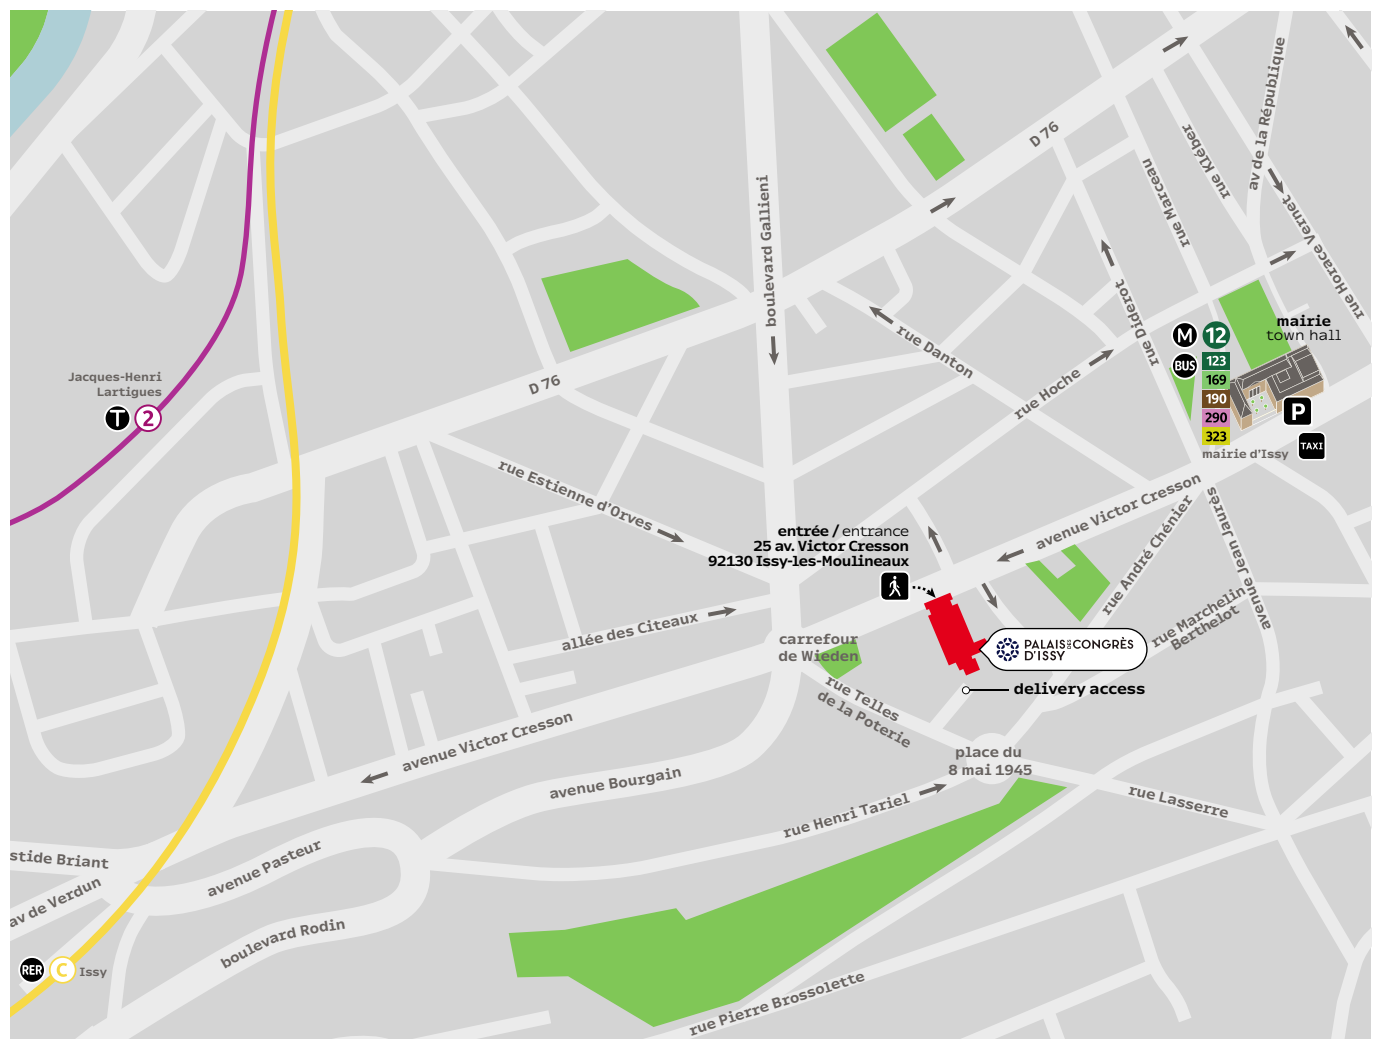

PALAIS DES CONGRÈS D'ISSY

un site VIPARIS

Access and entrances

ADDRESS
25 Avenue Victor Cresson
92130 Issy-les-Moulineaux

PEDESTRIAN
 Line 12 : mairie d'Issy station
 Line 2 : Issy - Val de Seine station
 Line C : Issy Ville station
 Routes : 123 porte d'Auteuil - mairie d'Issy, 169 pont de Sèvres - Balard, 190 mairie d'Issy - Vélizy 2, 290 mairie d'Issy - Vélizy / Europe Nord, 323 Issy Val de Seine - Ivry sur Seine

CAR / DELIVERY
• From A1, A4, A6, A10, A15 : direction Paris, access via western section of the ring road, exit Porte de Versailles or Porte de Sèvres.
• From A3, A13, A14 : direction Paris, access via southern section of the ring road, exit Porte de Versailles or Porte de la Plaine
Follow the direction Issy-les-Moulineaux and take the avenue Victor Cresson.
 Indigo Hôtel De Ville car park
60 Rue du Général Leclerc,
92130 Issy-les-Moulineaux

FROM PARIS - CHARLES DE GAULLE AIRPORT
1h : + +
35 min by car

FROM PARIS - ORLY AIRPORT
55 min : + +
25 min by car